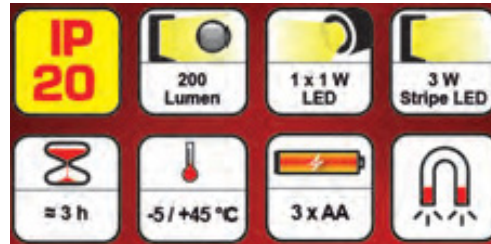

LED POWER STRIPE

Actie geldig van 26.09.2016 tot 02.10.2016

227 mm

Art. Nr. KS150.4405

€ 19,90