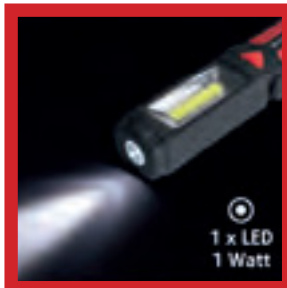

LED POWER STRIPE

Actie geldig van 26.09.2016 tot 02.10.2016

227 mm

Art. Nr. KS150.4405

€ 19,90